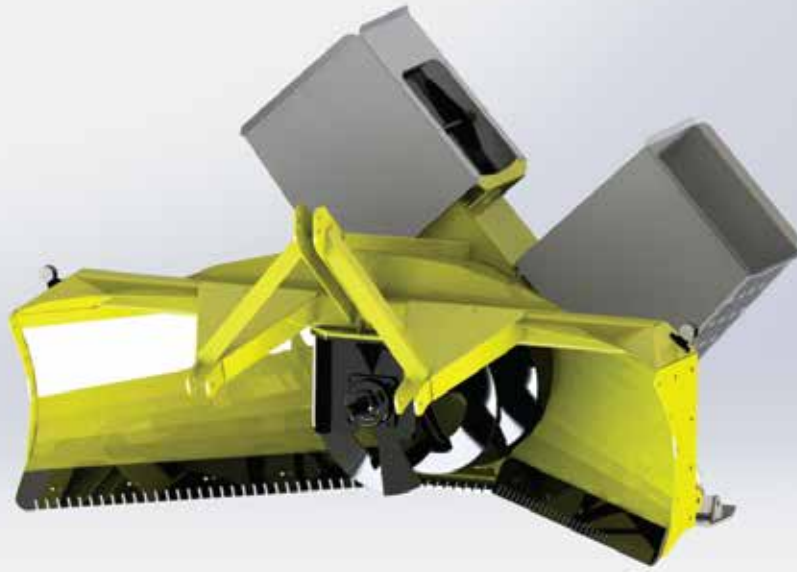

W270LA on järeä kotimainen linko kovaan ammattikäyttöön. Wieska-linkot on kehitetty Näppä-linkojen pohjalta, josta periytyy mm. kestävä runkorakenne, korkea muotoiltu auraussiipi ja iso lapasyöttöinen roottori. Nämä ovat ominaisuuksia, joilla selviää myös haastavissa lumiolosuhteissa.

W270LA on varustettu alennusvaihteella ja syöttölavat voidaan tarvittaessa lukita murtopulteilla, joka vähentää meluhaittaa kiinteistön hoidossa. Isot poistoaukot lennättävät lumen tehokkaasti ja sulkuluukut toimivat hydraulisesti.

## Tekniset tiedot

Malli	<b>W270LA</b>
Työleveys	2.74m
Paino	1220kg
Auraussiipi	950mm
Heittosiivikko	960mm, 4kpl
Syöttöakseli	lapasyöttö 4kpl, lukittava
Kulutusterä	sivuterät 12mm 500HB keskiterä 16mm 500HB
Ura-akseli	1 3/4"
Kiinnitys	nostolaite kat 2 tai 3
Varusteet	alennusvaihte vakiona led-valot vakiona jalakset 3kpl vakiona

Isot hydraulisesti toimivat lumiluukut

Lapasyöttö alennusvaihteella

W255L ja W255K mallit ovat vahvarakenteisia linkkoja, joissa syöttömekanismi on vaihtoehtoisesti irtolavoilla tai kierukalla. Muotoillun auraussiiven ansiosta lumi rullaa kevyesti heittosiivikolle.